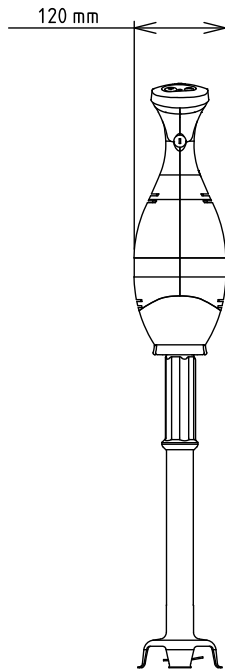

Prednja/e

Bočna/o

EI = Električni priključak

Električki

Napon napajanja:	220-240 V/1 ph/50/60 Hz
Električna snaga, maks.:	0.45 kW
Ukupna snaga:	0.45 kW

Kapacitet:

Kapacitet (do):	100 Litre

Ključne informacije:

Vanjske dimenzije, širina:	138 mm
Vanjske dimenzije, dubina:	120 mm
Vanjske dimenzije, visina:	765 mm
Transportna težina:	5.6 kg
Duljina cijevi:	45 cm

Ručni mikseri
Bermixer PRO 450 W s cijevi od nehrđajućeg čelika (453mm)

Tvrtka zadržava pravo promjene bez prethodne najave.
Sve informacije bile su točne u vrijeme tiskanja.