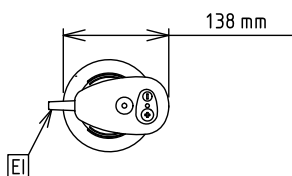

ODOBRENJE: \_\_\_\_\_

Prednja/e

Bočna/o

EI = Električni priključak

Gornja/e

### Ključne informacije:

Vanjske dimenzije, širina:	138 mm
Vanjske dimenzije, dubina:	120 mm
Vanjske dimenzije, visina:	765 mm
Transportna težina:	5.6 kg
Duljina cijevi:	45 cm

Ručni mikseri  
 Bermixer PRO 450 W s cijevi od nehrđajućeg čelika (453mm)