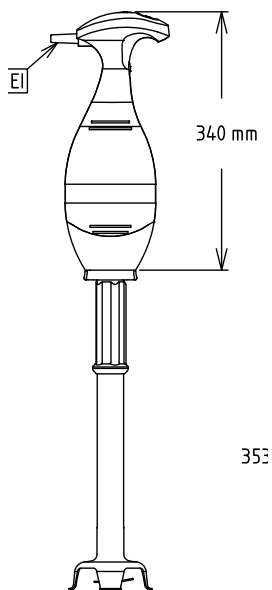

Bočna/o

EI = Električni priključak

Električki

Napon napajanja:	220-240 V/1 ph/50/60 Hz
Električna snaga, maks.:	0.45 kW
Ukupna snaga:	0.45 kW

Kapacitet:

Kapacitet (do):	100 Litre

Ključne informacije:

Vanjske dimenzije, širina:	138 mm
Vanjske dimenzije, dubina:	120 mm
Vanjske dimenzije, visina:	765 mm
Transportna težina:	5.6 kg
Duljina cijevi:	45 cm

Ručni mikseri
Bermixer PRO 450 W s cijevi od nehrđajućeg čelika (453mm)

Tvrtka zadržava pravo promjene bez prethodne najave.
Sve informacije bile su točne u vrijeme tiskanja.